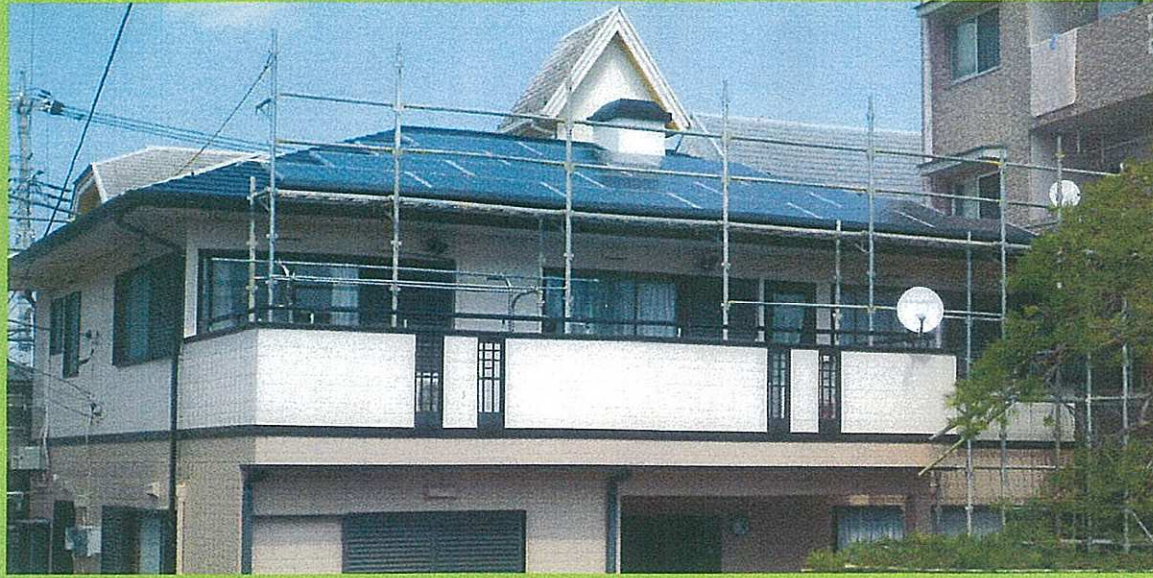

シンセイホームの新築住宅 エコがいっぱいです!

エコ仕様:太陽光発電システム(売電)

エコ仕様:火事の心配が無い安価な深夜電力の床暖房

家族みんなが 自然熱で ポッカポカ!

当社モデルルームにて、いつでも体感できます。お気軽にご相談ください。

深夜電力が自然熱式 床暖房 **オンドルエコノ**

自然石床造り外線床暖は、あったかさが違います。

エコ仕様:エコキュート+IHクッキングヒーター